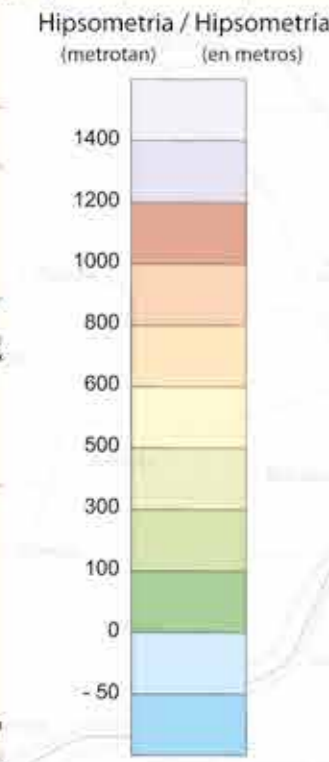

IKURRAK	SIGNOS
Autopista	Autopista
Autobidea	Autobidea
Lehenetsuak errepidea	Carretera de interés preferente
Gaitzada bikotzeko errepide nagusia	Carretera básica doble calzada
Errepide nagusia	Carretera básica
Esualdeko errepidea	Carretera comarcal
Tokiko errepidea	Carretera local
Auzobidea	Carretera vecinal
Asfaltatutun pista	Pista asfaltada
Asfaltatu gabeko pista	Pista sin asfalto
Autopista (erakizten)	Autopista (en construcción)
Abiadura Handiko Trama (erakizten)	Tren de Alta Velocidad (en construcción)
Trenbide bide zabal bikoitza	FF.CC. vía ancha doble
Trenbide bide estua	FF.CC. vía estrecha
Tunela	Túnel
Gaina, Mendatea	Alto, Puerto de montaña
Gaztelua, Jauregia	Castillo, Palacio
Eliza, Ermita	Iglesia, Ermita
Haitzuloa	Cueva
Aerportua	Aeropuerto
Azartategi arkeologikoak	Yacimiento arqueológico
Golf-zelaia	Campo de Golf
Kanpina	Camping
Itsasargi	Faro
Haitze erratak	Parque eólico
Paratokia	Parador
Bainuetxea	Bañerío
Santurtxoak, Monasterioak	Santuario, Monasterio
Parke Naturala	Parque Natural
Santiago Bidea	Camino de Santiago
Bide Berdeak	Vías Verdes

ADMINISTRAZIO-MUGAK	LIMITES ADMINISTRATIVOS
Estatu mugak	Limite de Estado
Autonomia Erleko mugak	Limite autonómico
Lurralde Historikoko mugak	Limite de Territorio Histórico
Udal-barrutiko mugak	Limite municipal

ERROTULAZIOA	ROTULACIÓN
Mendiak eta mendi handiak	Sierras, Montañas mayores
Beste mendi batzuk	Otros montes
Galurak edo mendi-tortarak	Cumbres o cimas de montaña
Sabestutako Natur Guneak	Espacios Naturales Protegidos
Mendateak, Gaiak	Altos y Bajos
Haranak	Valles
Haitzulak	Cuevas
Itsasargiak	Puertos
Elizak, Ermitak	Iglesias, Ermitas
Ibai handiak	Ríos mayores
Ibai ertainak	Ríos medios
Beste ibai eta erriak batzuk	Otros ríos y arroyos
Urtegi eta uharka handiak	Embalses y presas mayores
Beste urtegi eta uharka batzuk	Otros embalses y presas
Itsasadarak, Badiak, Hondartzak	Rias, Bahías, Playas
Iriak, Uhartzeak	Islas, Isotes
Lurmuturrak eta puntak	Cabos y puntas
Lurmutur eta punta txikiak	Cabos y puntas menores

POPULAZIO GUNEAK	POBLACIONES
Autonomia Erleko hiriburuak	VITORIA Capital de Autonomía
Lurralde Historikoko hiriburuak	BILBAO Capital de Territorio Histórico
25.000 biztanleko gorako udalerria	Barakaldo Municipio mayor de 25.000 habitantes
5.000 eta 25.000 biztanle bitarteko udalerria	Getxo Municipio de 5.000 a 25.000 habitantes
1.000 eta 5.000 biztanle bitarteko udalerria	Ormaiztegui Municipio de 1.000 a 5.000 habitantes
1.000 biztanle baino gutxiago	Barrio principal
Auzo nagusiak	Barrio principal
Herririk, baserria eta beste toki batzuk	Irtegi, caserío y otros lugares
Industria	Polígono industrial
Bere hiriburuaren izena ez duen udalerria	LANTARNA Municipio con nombre diferente a su capital
Enklabeak, Partzuergoak	TREVIÑO Enclaves, Partzenzeras

Mapa general de carreteras de Euskadi
Euskadiko errepideen mapa orokorra